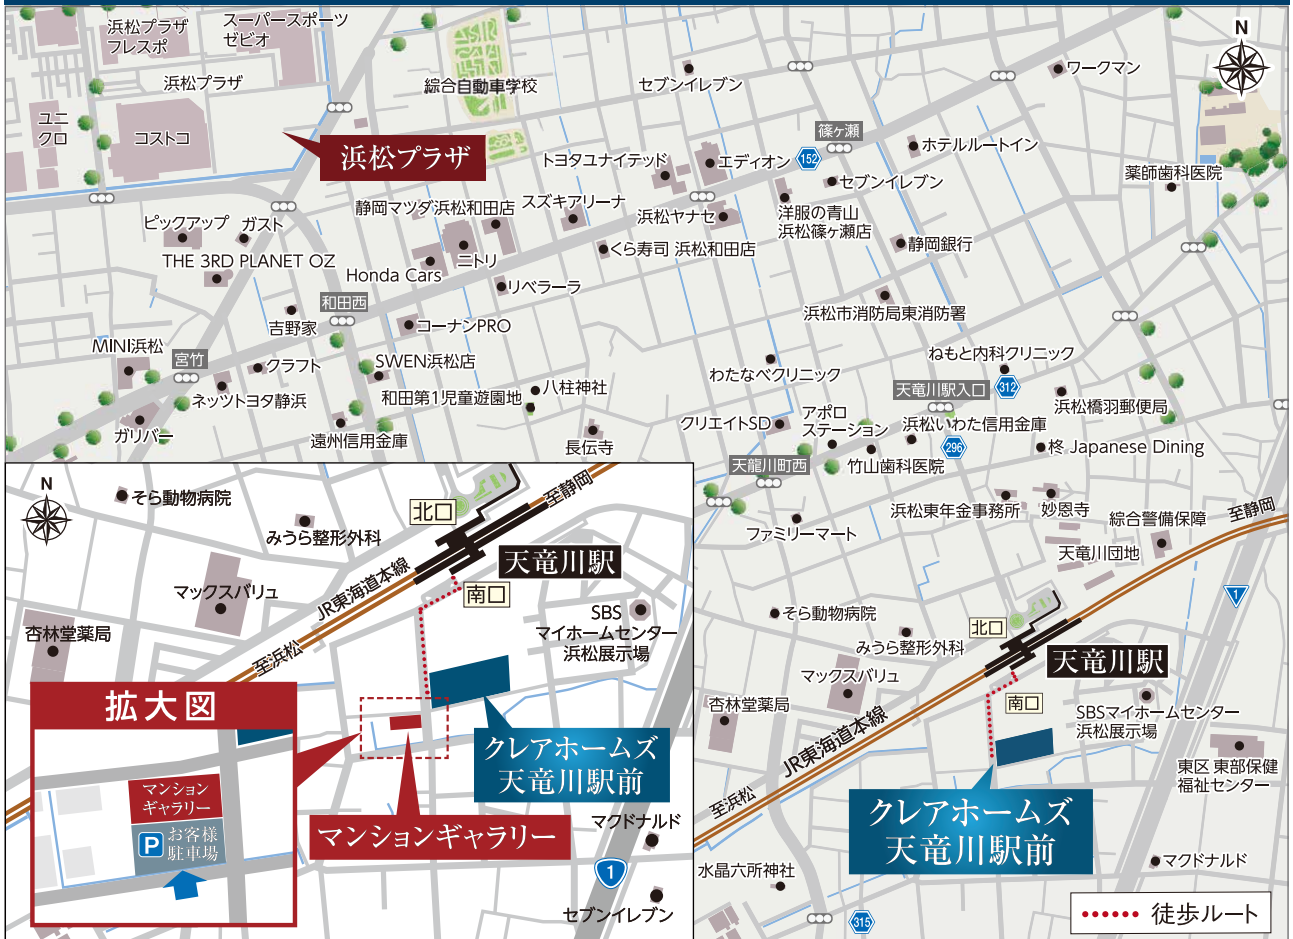

クレアホームズ天竜川駅前  
CLARE HOMES TENRYUGAWA EKIMAE

## 現地案内図

### 「クレアホームズ天竜川駅前」現地案内図

※お車でお越しの方はマンションギャラリーの駐車場にお停めください。

カーナビに右記住所をご入力ください。浜松市中央区青屋町583

お問い合わせは「クレアホームズ天竜川駅前」

☎ 0120-821-584

〈営業時間〉 10:00～18:00

定休日 火・水曜日(祝日除く)

携帯電話からもご利用になれます。